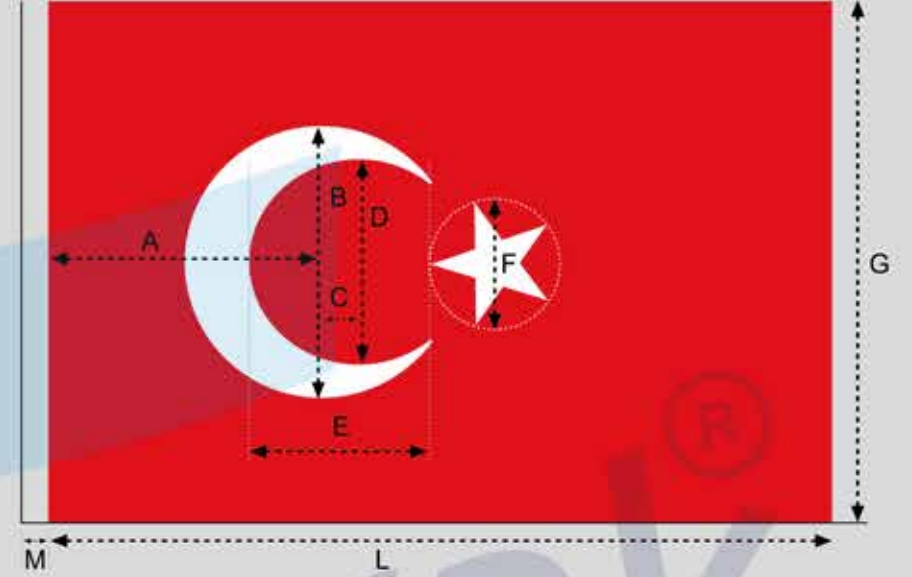

Türk Bayrağımızda daha önceki zamanlarda 8 köşeli olan yıldızımız şuan ki Türk Bayrağımızda beş köşeli yıldızdan oluşmaktadır.

STANDART ÖLÇÜLER (cm)

20 x 30	100 x 150
30 x 45	120 x 180
40 x 60	150 x 225
50 x 75	200 x 300
60 x 90	300 x 450
70 x 105	400 x 600
80 x 120	600 x 900